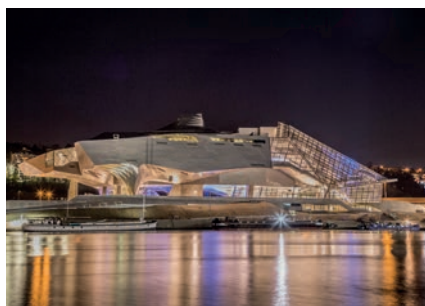

Les visuels

Auvergne-Rhône-Alpes

1. Château-musée de Tournon-sur-Rhône
© Jeannerot (ARA)

2. Château-musée de Tournon-sur-Rhône
© Jeannerot (ARA)

3. Centre national du costume de scène, Moulins-sur-Allier
© Florent Giffard

4. Pleins feux - Centre national du costume de scène, Moulins-sur-Allier
© CNCS, Moulins

5. Musée des Confluences, Lyon
© Q. Lafont

6. Musée des Confluences, Lyon
© Stofleth

Bourgogne-Franche-Comté

2. Muséum d'Auxerre
© Josette Laliaux - Ville d'Auxerre